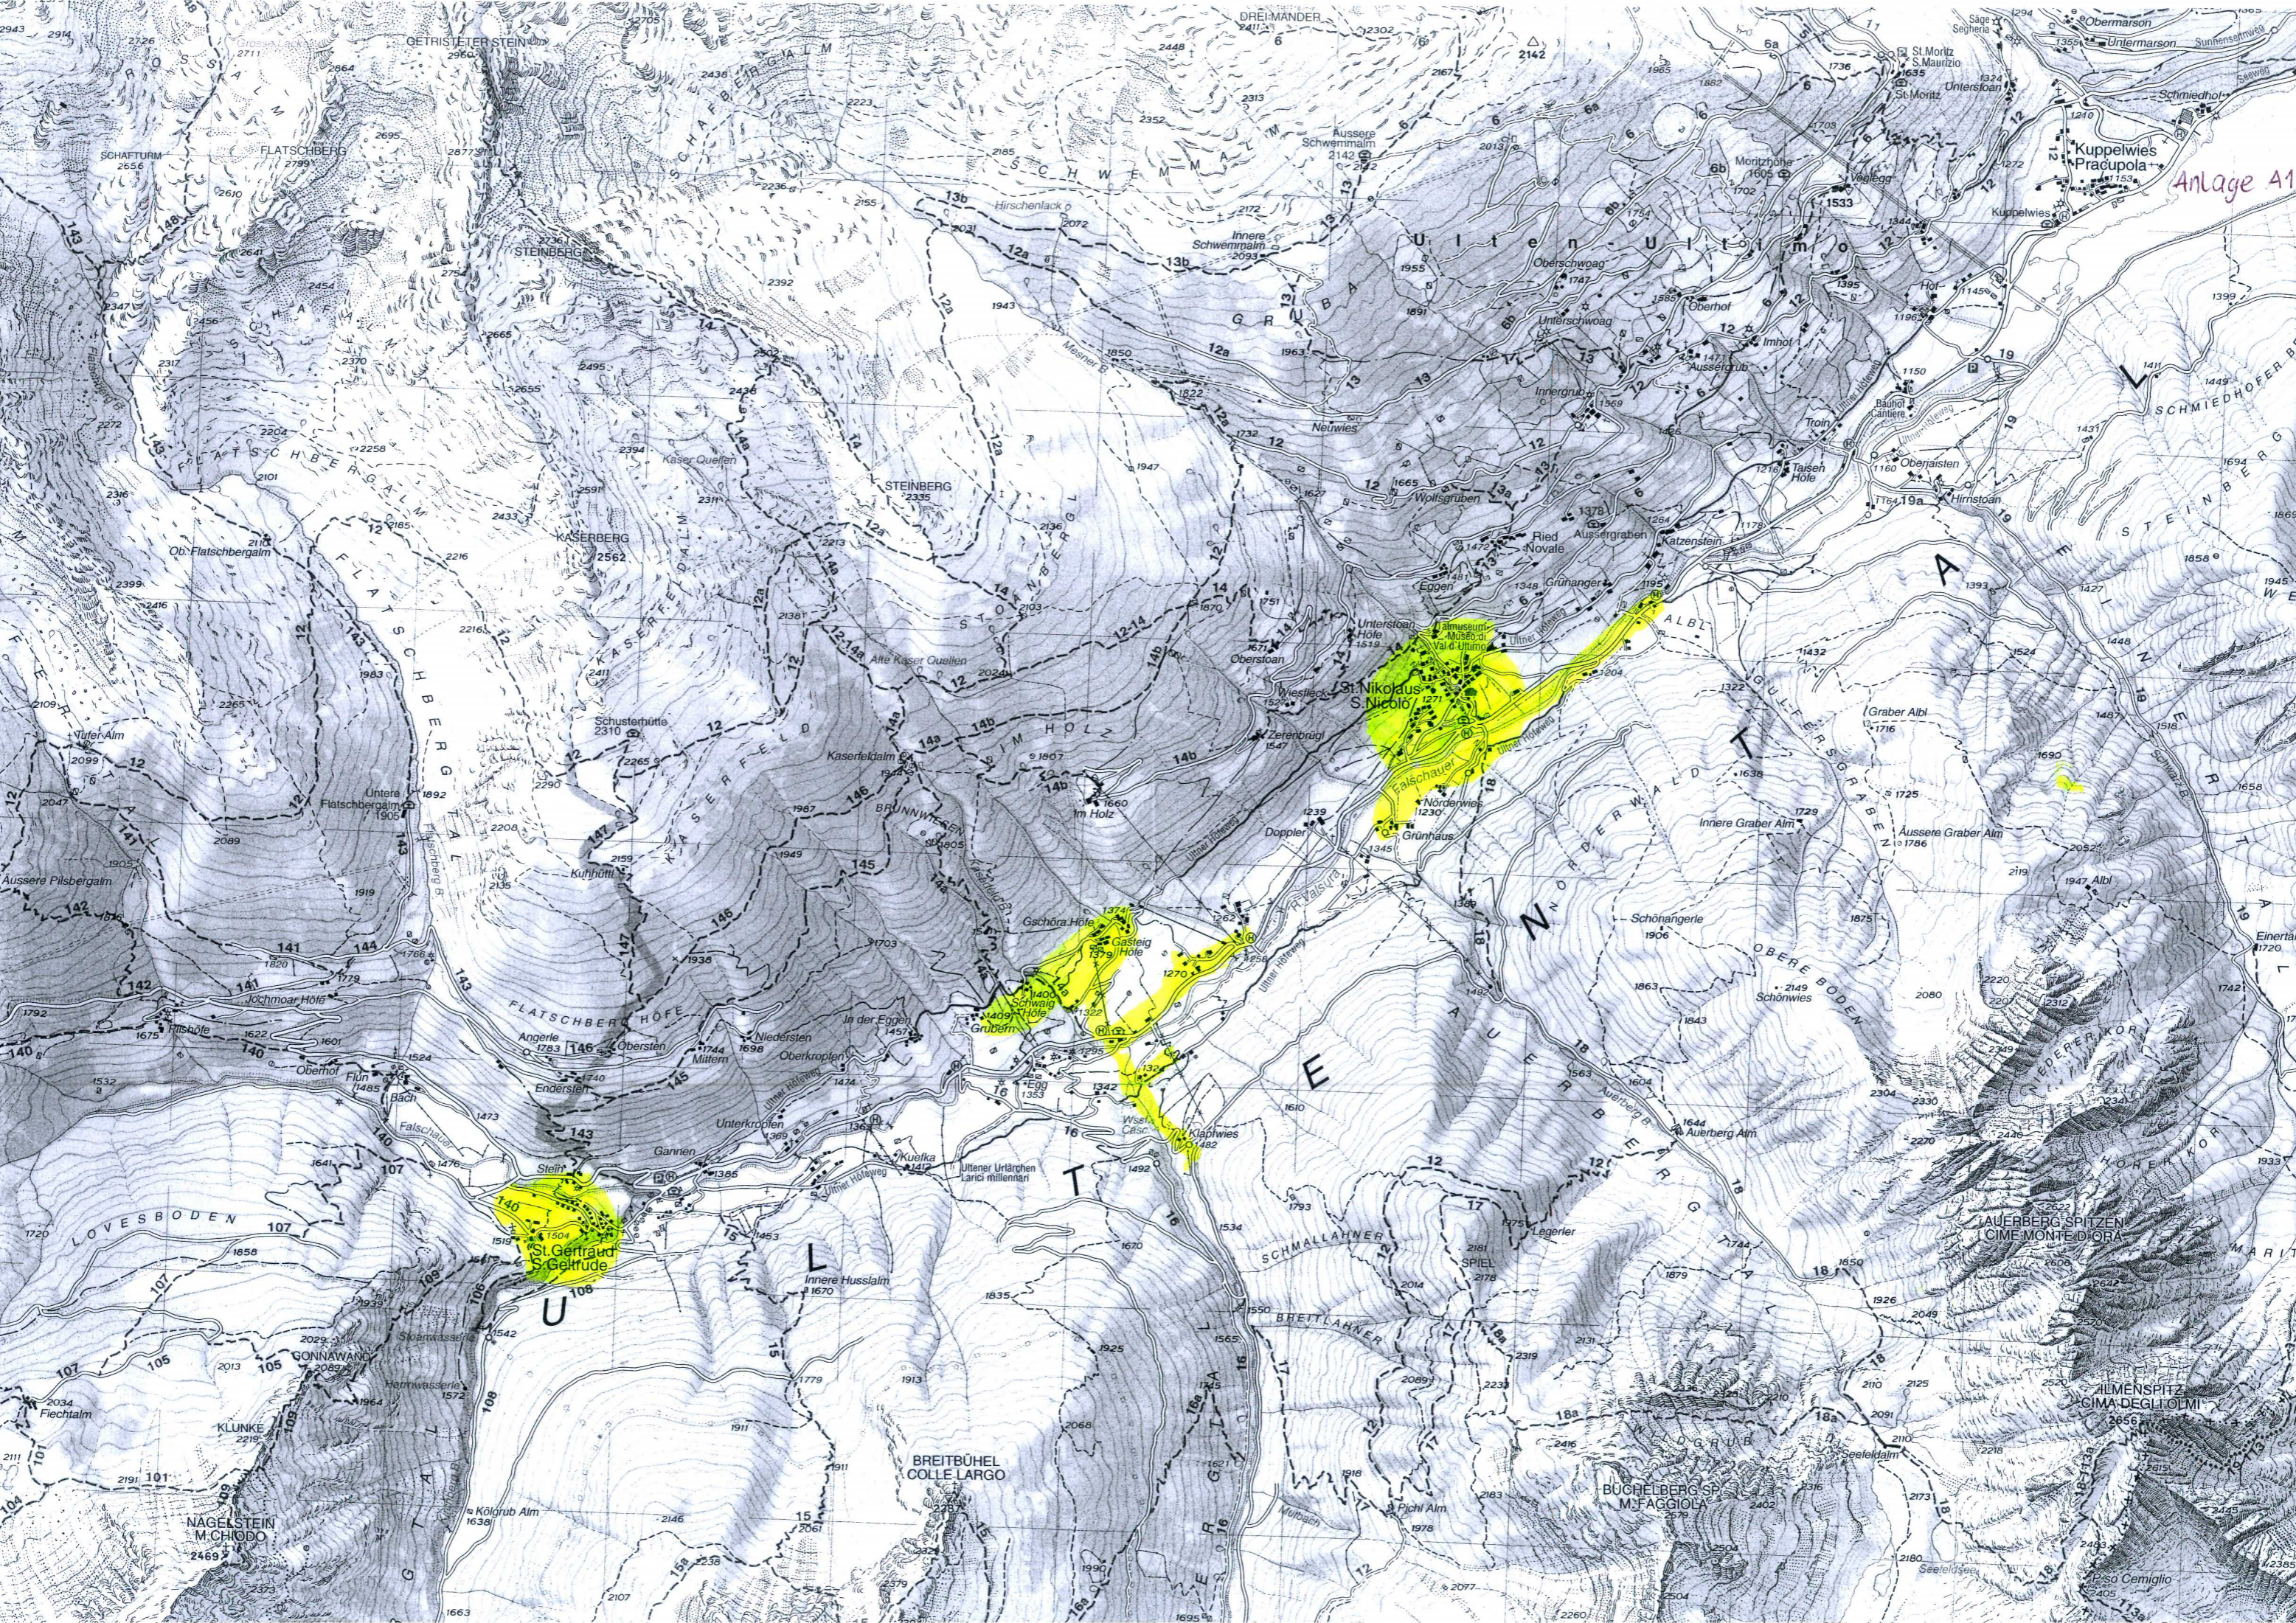

Anlage A1

Anlage A2

D

A

V

A

MUTTEGRUBSPITZ

PEILSTEIN  
IL SASSO

St. Walburg  
S. Valburg

Kuppelwies  
Pracupola

Zogler Stausee  
Lago di Zoccolo

SPITZNER KORNIGL  
M. CORNICOLETTO

St. Helena  
S. Elena

MUTTEGRUBSPITZ

PEILSTEIN  
IL SASSO

St. Walburg  
S. Valburg

Kuppelwies  
Pracupola

Zogler Stausee  
Lago di Zoccolo

SPITZNER KORNIGL  
M. CORNICOLETTO

St. Helena  
S. Elena