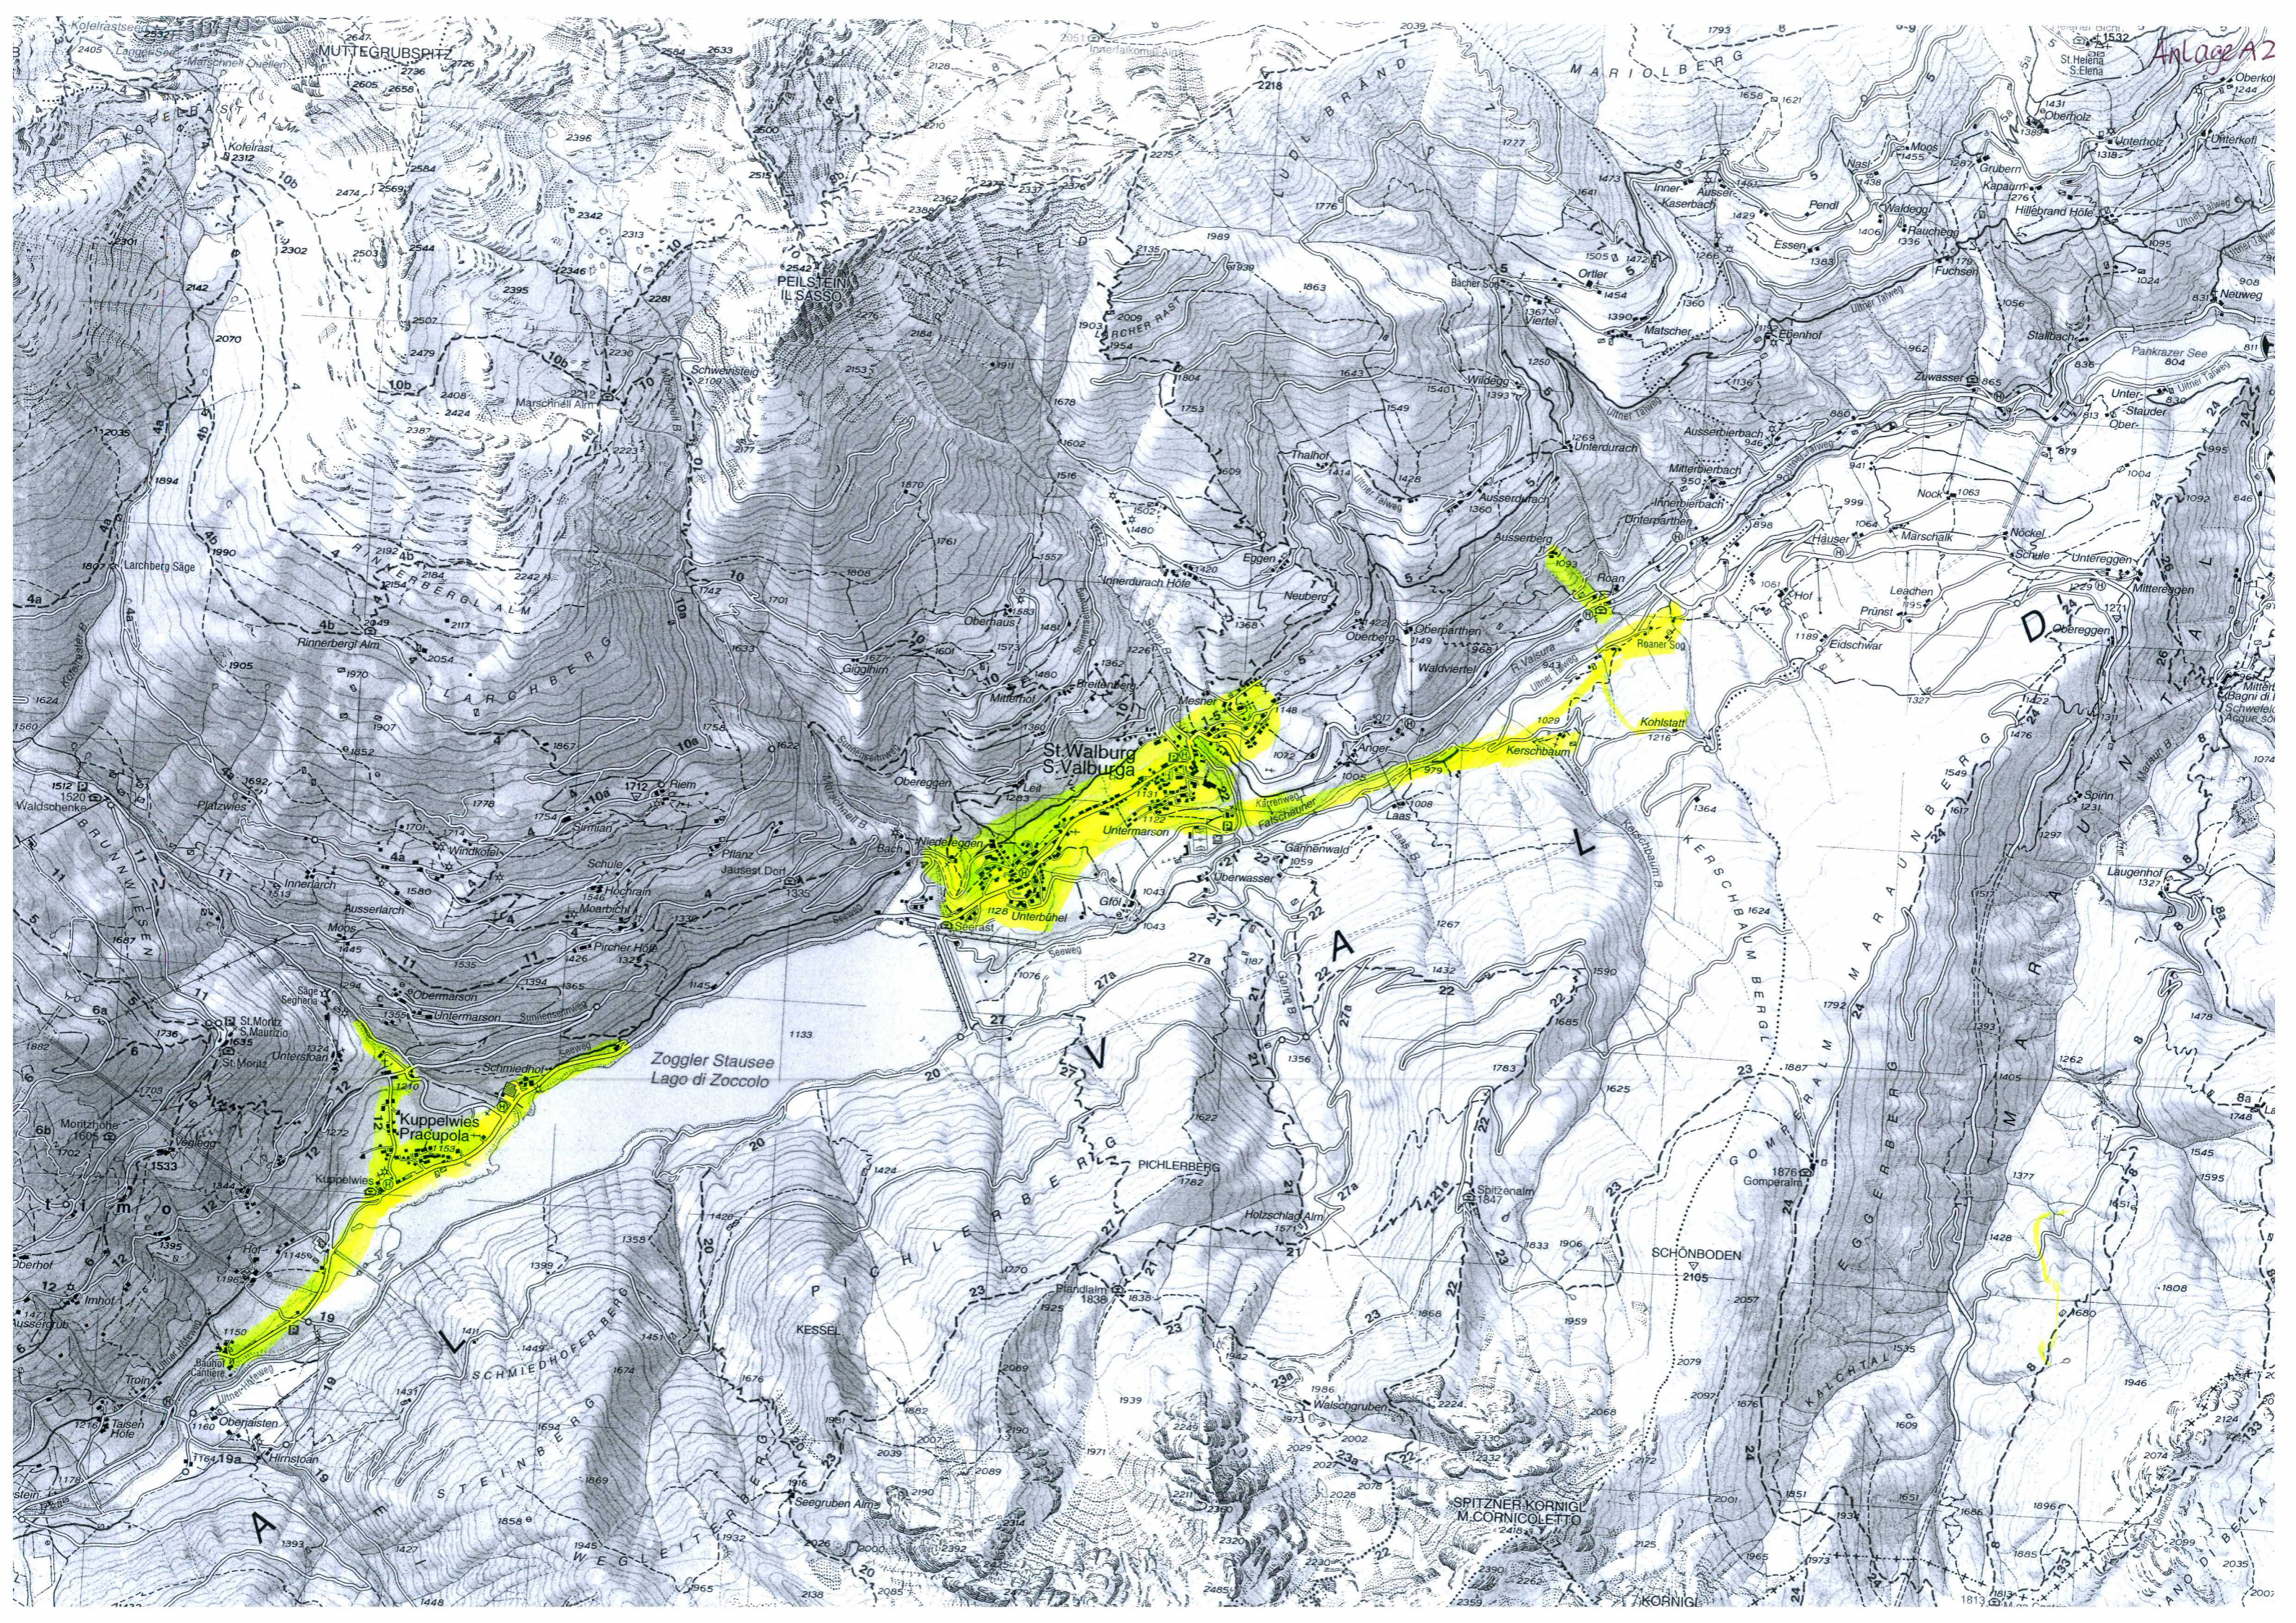

Anlage A1

Anlage A2

D

A

V

A

MUTTEGRUBSPITZ

PEILSTEIN  
IL SASSO

St. Walburg  
S. Valburg

Kuppelwies  
Pracupola

Zogler Stausee  
Lago di Zoccolo

SPITZNER KORNIGL  
M. CORNICOLETTO

St. Helena  
S. Elena

MUTTEGRUBSPITZ

PEILSTEIN  
IL SASSO

St. Walburg  
S. Valburg

Kuppelwies  
Pracupola

Zogler Stausee  
Lago di Zoccolo

SPITZNER KORNIGL  
M. CORNICOLETTO

St. Helena  
S. Elena